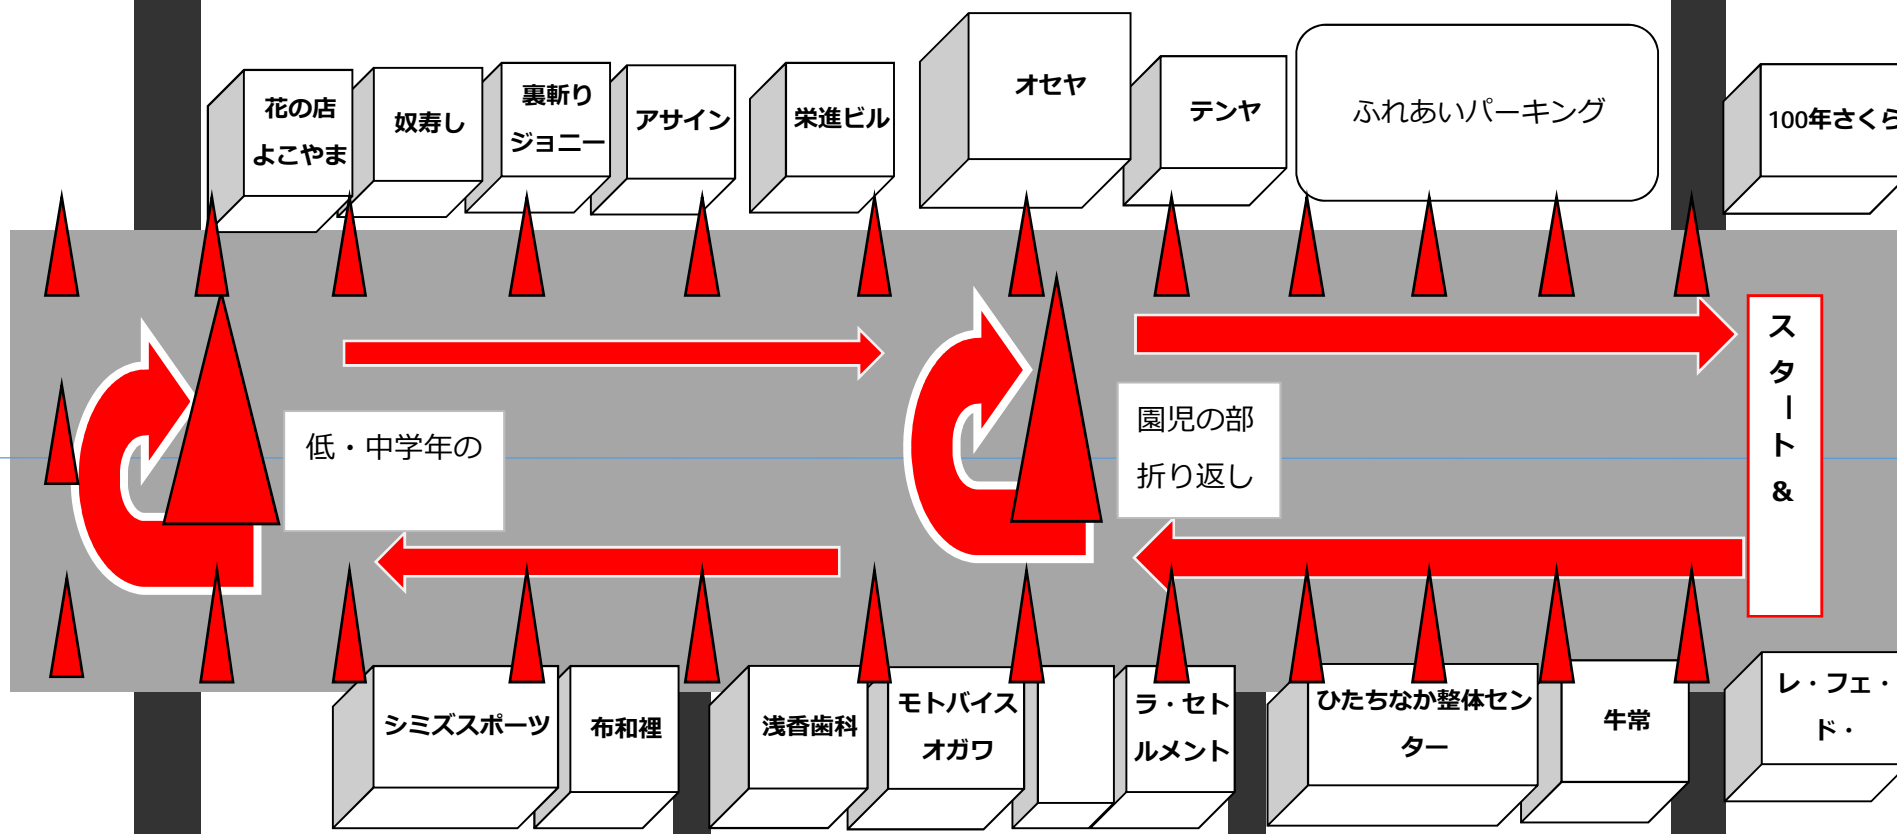

22th Hitachinaka Festival Tricycle Race  
H-1 Grand Prix Course MA  
P

園児の部：往復約150m 小学低・中学年の部：往復約300m

スピードレースサーキット